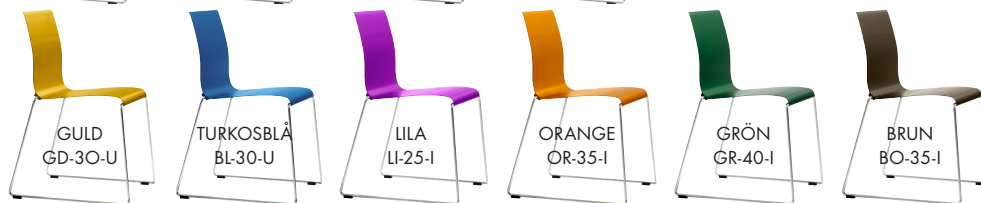

ANDRA KUNDVALDA LACKER ELLER BETSER ÄR MÖJLIGA FÖR PROJEKT.

Färgkarta 5-6, för läder, Tyglista samt färgkarta 11, för sitsdynor, se vår hemsida www.blastation.se

eller fråga oss, så skickar vi färgkarta.

Stål och träprover skickas på begäran.

Vi offererar gärna icke standard utförande på våra produkter för projekt.